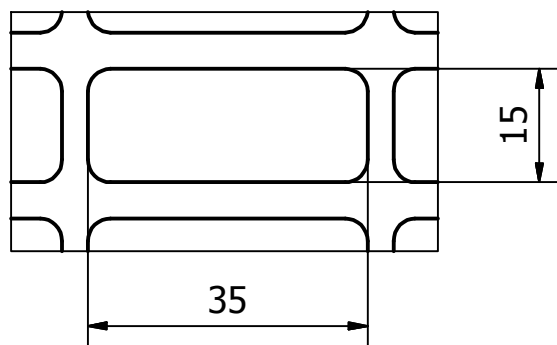

**LN 70**

**Rozměr oka A:**

**Rozměr oka B:**

**LN 100**

Typ: [DN]	Rozměr: ØD - L [mm]	Hmotnost: [kg]	Materiál:
LN 70	Ø71,7 x0,6 - 160	0,15	NEREZ 1.4301
LN 100	Ø107,3x0,8 - 160	0,25	

**LAPAČ NEČISTOT - LN**