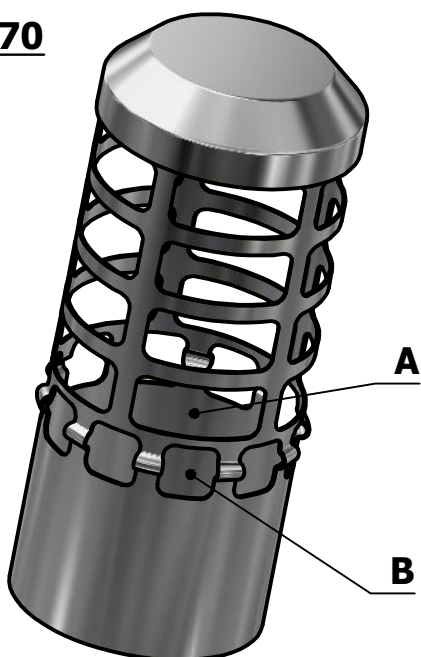

**LN 70**

**Rozměr oka A:**

**Rozměr oka B:**

**LN 100**

Typ: [DN]	Rozměr: ØD - L [mm]	Hmotnost: [kg]	Materiál:
LN 70	Ø71,7 x0,6 - 160	0,15	NEREZ 1.4301
LN 100	Ø107,3x0,8 - 160	0,25	

**LAPAČ NEČISTOT - LN**