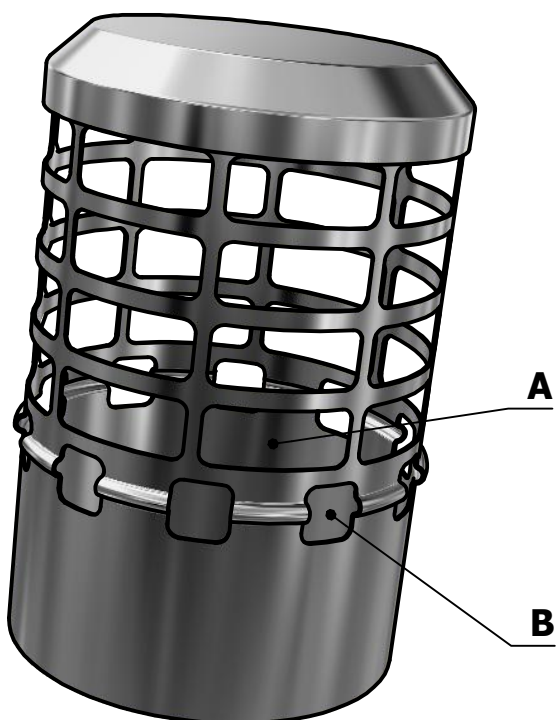

**LN 70**

**Rozměr oka A:**

**Rozměr oka B:**

**LN 100**

Typ: [DN]	Rozměr: ØD - L [mm]	Hmotnost: [kg]	Materiál:
LN 70	Ø71,7 x0,6 - 160	0,15	NEREZ 1.4301
LN 100	Ø107,3x0,8 - 160	0,25	

**LAPAČ NEČISTOT - LN**