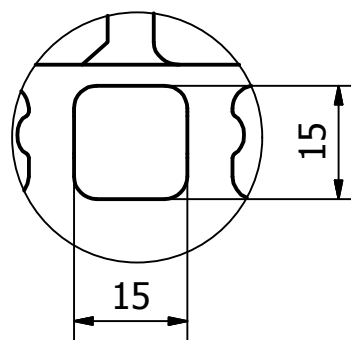

**LN 70**

**Rozměr oka A:**

**Rozměr oka B:**

**LN 100**

Typ: [DN]	Rozměr: ØD - L [mm]	Hmotnost: [kg]	Materiál:
LN 70	Ø71,7 x0,6 - 160	0,15	NEREZ 1.4301
LN 100	Ø107,3x0,8 - 160	0,25	

**LAPAČ NEČISTOT - LN**