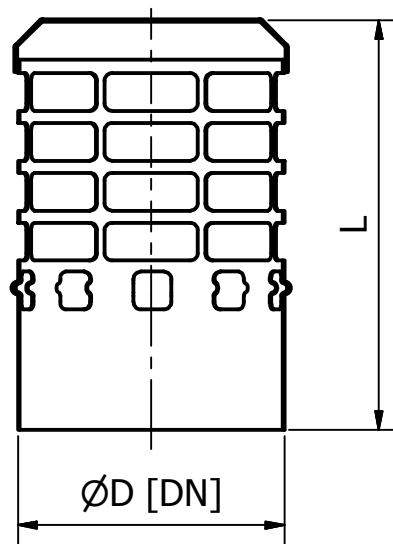

**LN 70**

**Rozměr oka A:**

**Rozměr oka B:**

**LN 100**

Typ: [DN]	Rozměr: ØD - L [mm]	Hmotnost: [kg]	Materiál:
LN 70	Ø71,7 x0,6 - 160	0,15	NEREZ 1.4301
LN 100	Ø107,3x0,8 - 160	0,25	

**LAPAČ NEČISTOT - LN**